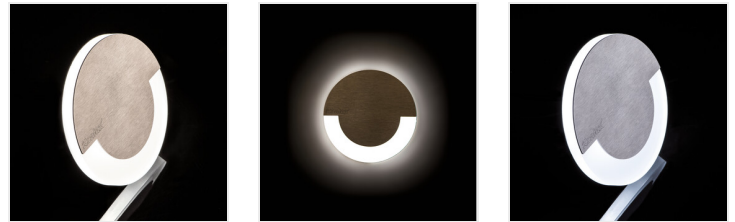

SOLA LED

LED lépcsővilágító lámpatest

| | | | | | |
|--------|-------|-------------------------|----------|----------|------|
| ≥20000 | 50000 | ellipse ≤ 6x MacAdam | Ra 80 | IP 20 | |
| | 0,18 | | 0,1m | SMD | 5÷25 |
| | | | | | |

SOLA LED

| | | | | |
|-----|-----|--|------|--------|
| [V] | [W] | | [lm] | Tc [K] |
|-----|-----|--|------|--------|

| | | | | | | |
|----------------|--------------|------------|-----|-------------------|----|------|
| SOLA LED WW | 23100 | 12 DC | 0,8 | rozsdamentes acél | 13 | 3000 |
| SOLA LED AC-WW | 23804 | 220-240 AC | 1,3 | rozsdamentes acél | 13 | 3000 |
| SOLA LED B-NW | 27558 | 12 DC | 0,8 | fekete | 14 | 4000 |
| SOLA LED B-WW | 27559 | 12 DC | 0,8 | fekete | 13 | 3000 |
| SOLA LED NW | 32491 | 12 DC | 0,8 | rozsdamentes acél | 14 | 4000 |

A Kanlux SOLA ötvözi a modern megjelenést és attraktív fényhatást. Tökéletes megoldás lépcsők és folyosók megvilágítására vagy az adott helyiség berendezésének kiemelésére. A lámpatest egyedi szerkezete egyenletes fényeloszlást biztosít. Az AC változat 230V-os működtetővel van ellátva.

- Lámpaház anyaga: csiszolt rozsdamentes acél, műanyag

SOLA LED

LED lépcsővilágító lámpatest

SOLA LED

SOLA LED AC

SOLA LED B

SOLA LED

SOLA LED AC