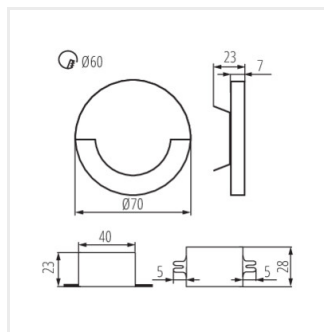

SOLA LED

LED lépcsővilágító lámpatest

SOLA LED AC