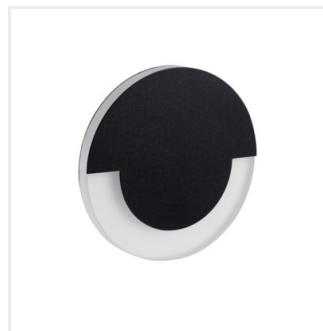

A Kanlux SOLA ötvözi a modern megjelenést és attraktív fényhatást. Tökéletes megoldás lépcsők és folyosók megvilágítására vagy az adott helyiség berendezésének kiemelésére. A lámpatest egyedi szerkezete egyenletes fényeloszlást biztosít. Az AC változat 230V-os működtetővel van ellátva.

- Lámpaház anyaga: csiszolt rozsdamentes acél, műanyag

SOLA LED

LED lépcsővilágító lámpatest

SOLA LED

SOLA LED AC

SOLA LED B

SOLA LED

SOLA LED AC