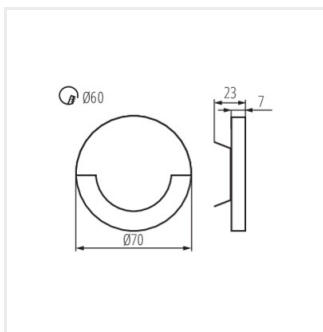

SOLA LED

LED lépcsővilágító lámpatest

SOLA LED